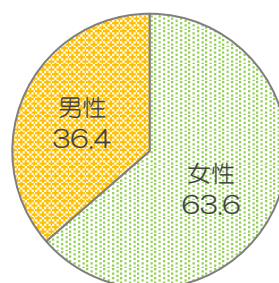

幼稚園から大学の女性教員の割合

幼稚園・認定こども園

小学校

中学校

高等学校

短期大学

大学

2-2-2 幼稚園から大学の女性教員の割合（令和4年度）

（5月1日現在）

	女性		男性		計(人)
	教員数(人)	割合(%)	教員数(人)	割合(%)	
幼稚園・認定こども園	2,009	93.9	131	6.1	2,140
小学校	2,033	61.3	1,281	38.7	3,314
中学校	958	45.9	1,128	54.1	2,086
高等学校	616	29.2	1,496	70.8	2,112
短期大学	110	63.6	63	36.4	173
大学	1,004	21.8	3,601	78.2	4,605