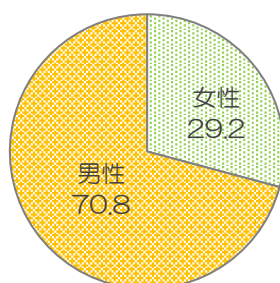

幼稚園から大学の女性教員の割合

幼稚園・認定こども園

小学校

中学校

高等学校

短期大学

大学

2-2-2 幼稚園から大学の女性教員の割合（令和4年度）

（5月1日現在）

	女性		男性		計(人)
	教員数(人)	割合(%)	教員数(人)	割合(%)	
幼稚園・認定こども園	2,009	93.9	131	6.1	2,140
小学校	2,033	61.3	1,281	38.7	3,314
中学校	958	45.9	1,128	54.1	2,086
高等学校	616	29.2	1,496	70.8	2,112
短期大学	110	63.6	63	36.4	173
大学	1,004	21.8	3,601	78.2	4,605