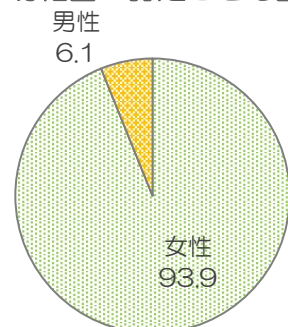

幼稚園から大学の女性教員の割合

幼稚園・認定こども園

小学校

中学校

高等学校

短期大学

大学

2-2-2 幼稚園から大学の女性教員の割合（令和4年度）

（5月1日現在）

	女性		男性		計(人)
	教員数(人)	割合(%)	教員数(人)	割合(%)	
幼稚園・認定こども園	2,009	93.9	131	6.1	2,140
小学校	2,033	61.3	1,281	38.7	3,314
中学校	958	45.9	1,128	54.1	2,086
高等学校	616	29.2	1,496	70.8	2,112
短期大学	110	63.6	63	36.4	173
大学	1,004	21.8	3,601	78.2	4,605