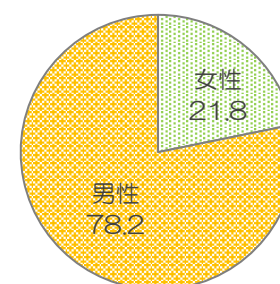

幼稚園から大学の女性教員の割合

幼稚園・認定こども園

小学校

中学校

高等学校

短期大学

大学

2-2-2 幼稚園から大学の女性教員の割合（令和4年度）

（5月1日現在）

	女性		男性		計(人)
	教員数(人)	割合(%)	教員数(人)	割合(%)	
幼稚園・認定こども園	2,009	93.9	131	6.1	2,140
小学校	2,033	61.3	1,281	38.7	3,314
中学校	958	45.9	1,128	54.1	2,086
高等学校	616	29.2	1,496	70.8	2,112
短期大学	110	63.6	63	36.4	173
大学	1,004	21.8	3,601	78.2	4,605