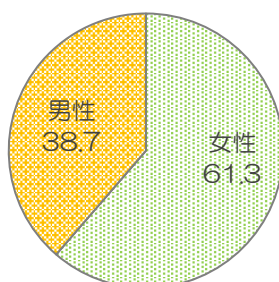

幼稚園から大学の女性教員の割合

幼稚園・認定こども園

小学校

中学校

高等学校

短期大学

大学

2-2-2 幼稚園から大学の女性教員の割合（令和4年度）

（5月1日現在）

	女性		男性		計(人)
	教員数(人)	割合(%)	教員数(人)	割合(%)	
幼稚園・認定こども園	2,009	93.9	131	6.1	2,140
小学校	2,033	61.3	1,281	38.7	3,314
中学校	958	45.9	1,128	54.1	2,086
高等学校	616	29.2	1,496	70.8	2,112
短期大学	110	63.6	63	36.4	173
大学	1,004	21.8	3,601	78.2	4,605