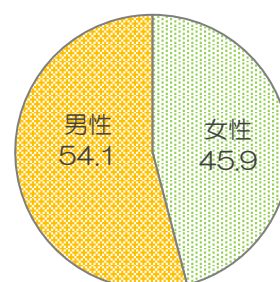

幼稚園から大学の女性教員の割合

幼稚園・認定こども園

小学校

中学校

高等学校

短期大学

大学

2-2-2 幼稚園から大学の女性教員の割合（令和4年度）

（5月1日現在）

	女性		男性		計(人)
	教員数(人)	割合(%)	教員数(人)	割合(%)	
幼稚園・認定こども園	2,009	93.9	131	6.1	2,140
小学校	2,033	61.3	1,281	38.7	3,314
中学校	958	45.9	1,128	54.1	2,086
高等学校	616	29.2	1,496	70.8	2,112
短期大学	110	63.6	63	36.4	173
大学	1,004	21.8	3,601	78.2	4,605